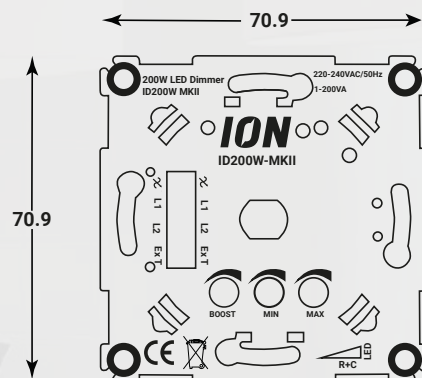

## De ION ID200W-MKII LED Dimmer

De ION ID200W-MKII Dimmer is dimmer van ION INDUSTRIES.

En net als de andere MKII modellen uitgerust met de nieuwste dimtechnieken.

Tevens heeft deze dimmer een extra max 600W uitgang die gebruikt kan worden om bijv. een fan of andere groep aan te sturen.

### Instelbare functies 200Watt LED Dimmer

### Technische details:

- ✓ Voltage: 230V +/- 10%
- ✓ Minimale belasting: 0,3VA
- ✓ Maximale belasting: 200VA
- ✓ Behuizing klasse: IP20
- ✓ Afmeting frontplaat: 71mm x 71mm
- ✓ Inbouwdiepte: 21mm
- ✓ Verbruik zonder belasting: < 0,3W